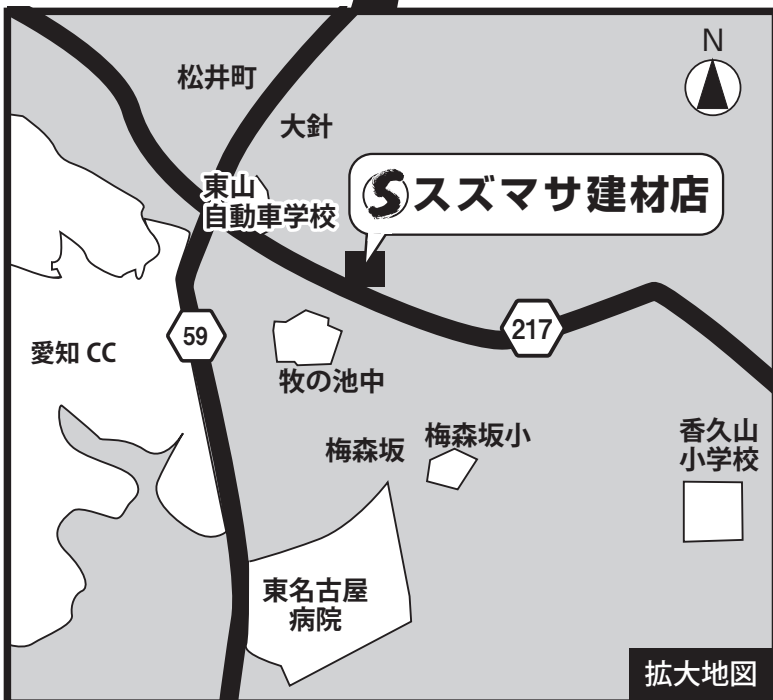

S スズマサ建材店アクセスマップ

S スズマサ建材店

〒465-0064 愛知県名古屋市名東区

大針三丁目3 4 7 番地

TEL : 0561-72-2200

FAX : 0561-72-2300